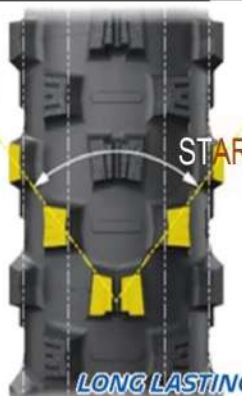

Range	CAI	Dimension	ขาย
ST 6 HARD	274832	90/100 - 21 M/C 57M ST 6 HARD NHS F TT	3,600
ST 6 HARD	247344	110/90 - 19 M/C 62M ST 6 HARD NHS R TT	4,050

40

Segment

CROSS ADULTE PREMIUM

GRIP/Handling : +16%
WORN : +14%