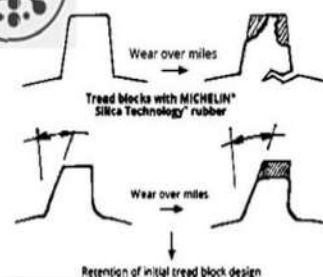

Range	CAI	Dimension	ขาย
ST 6 HARD	274832	90/100 - 21 M/C 57M ST 6 HARD NHS F TT	3,600
ST 6 HARD	247344	110/90 - 19 M/C 62M ST 6 HARD NHS R TT	4,050

40

Segment

CROSS ADULTE PREMIUM

GRIP/Handling : +16%
WORN : +14%